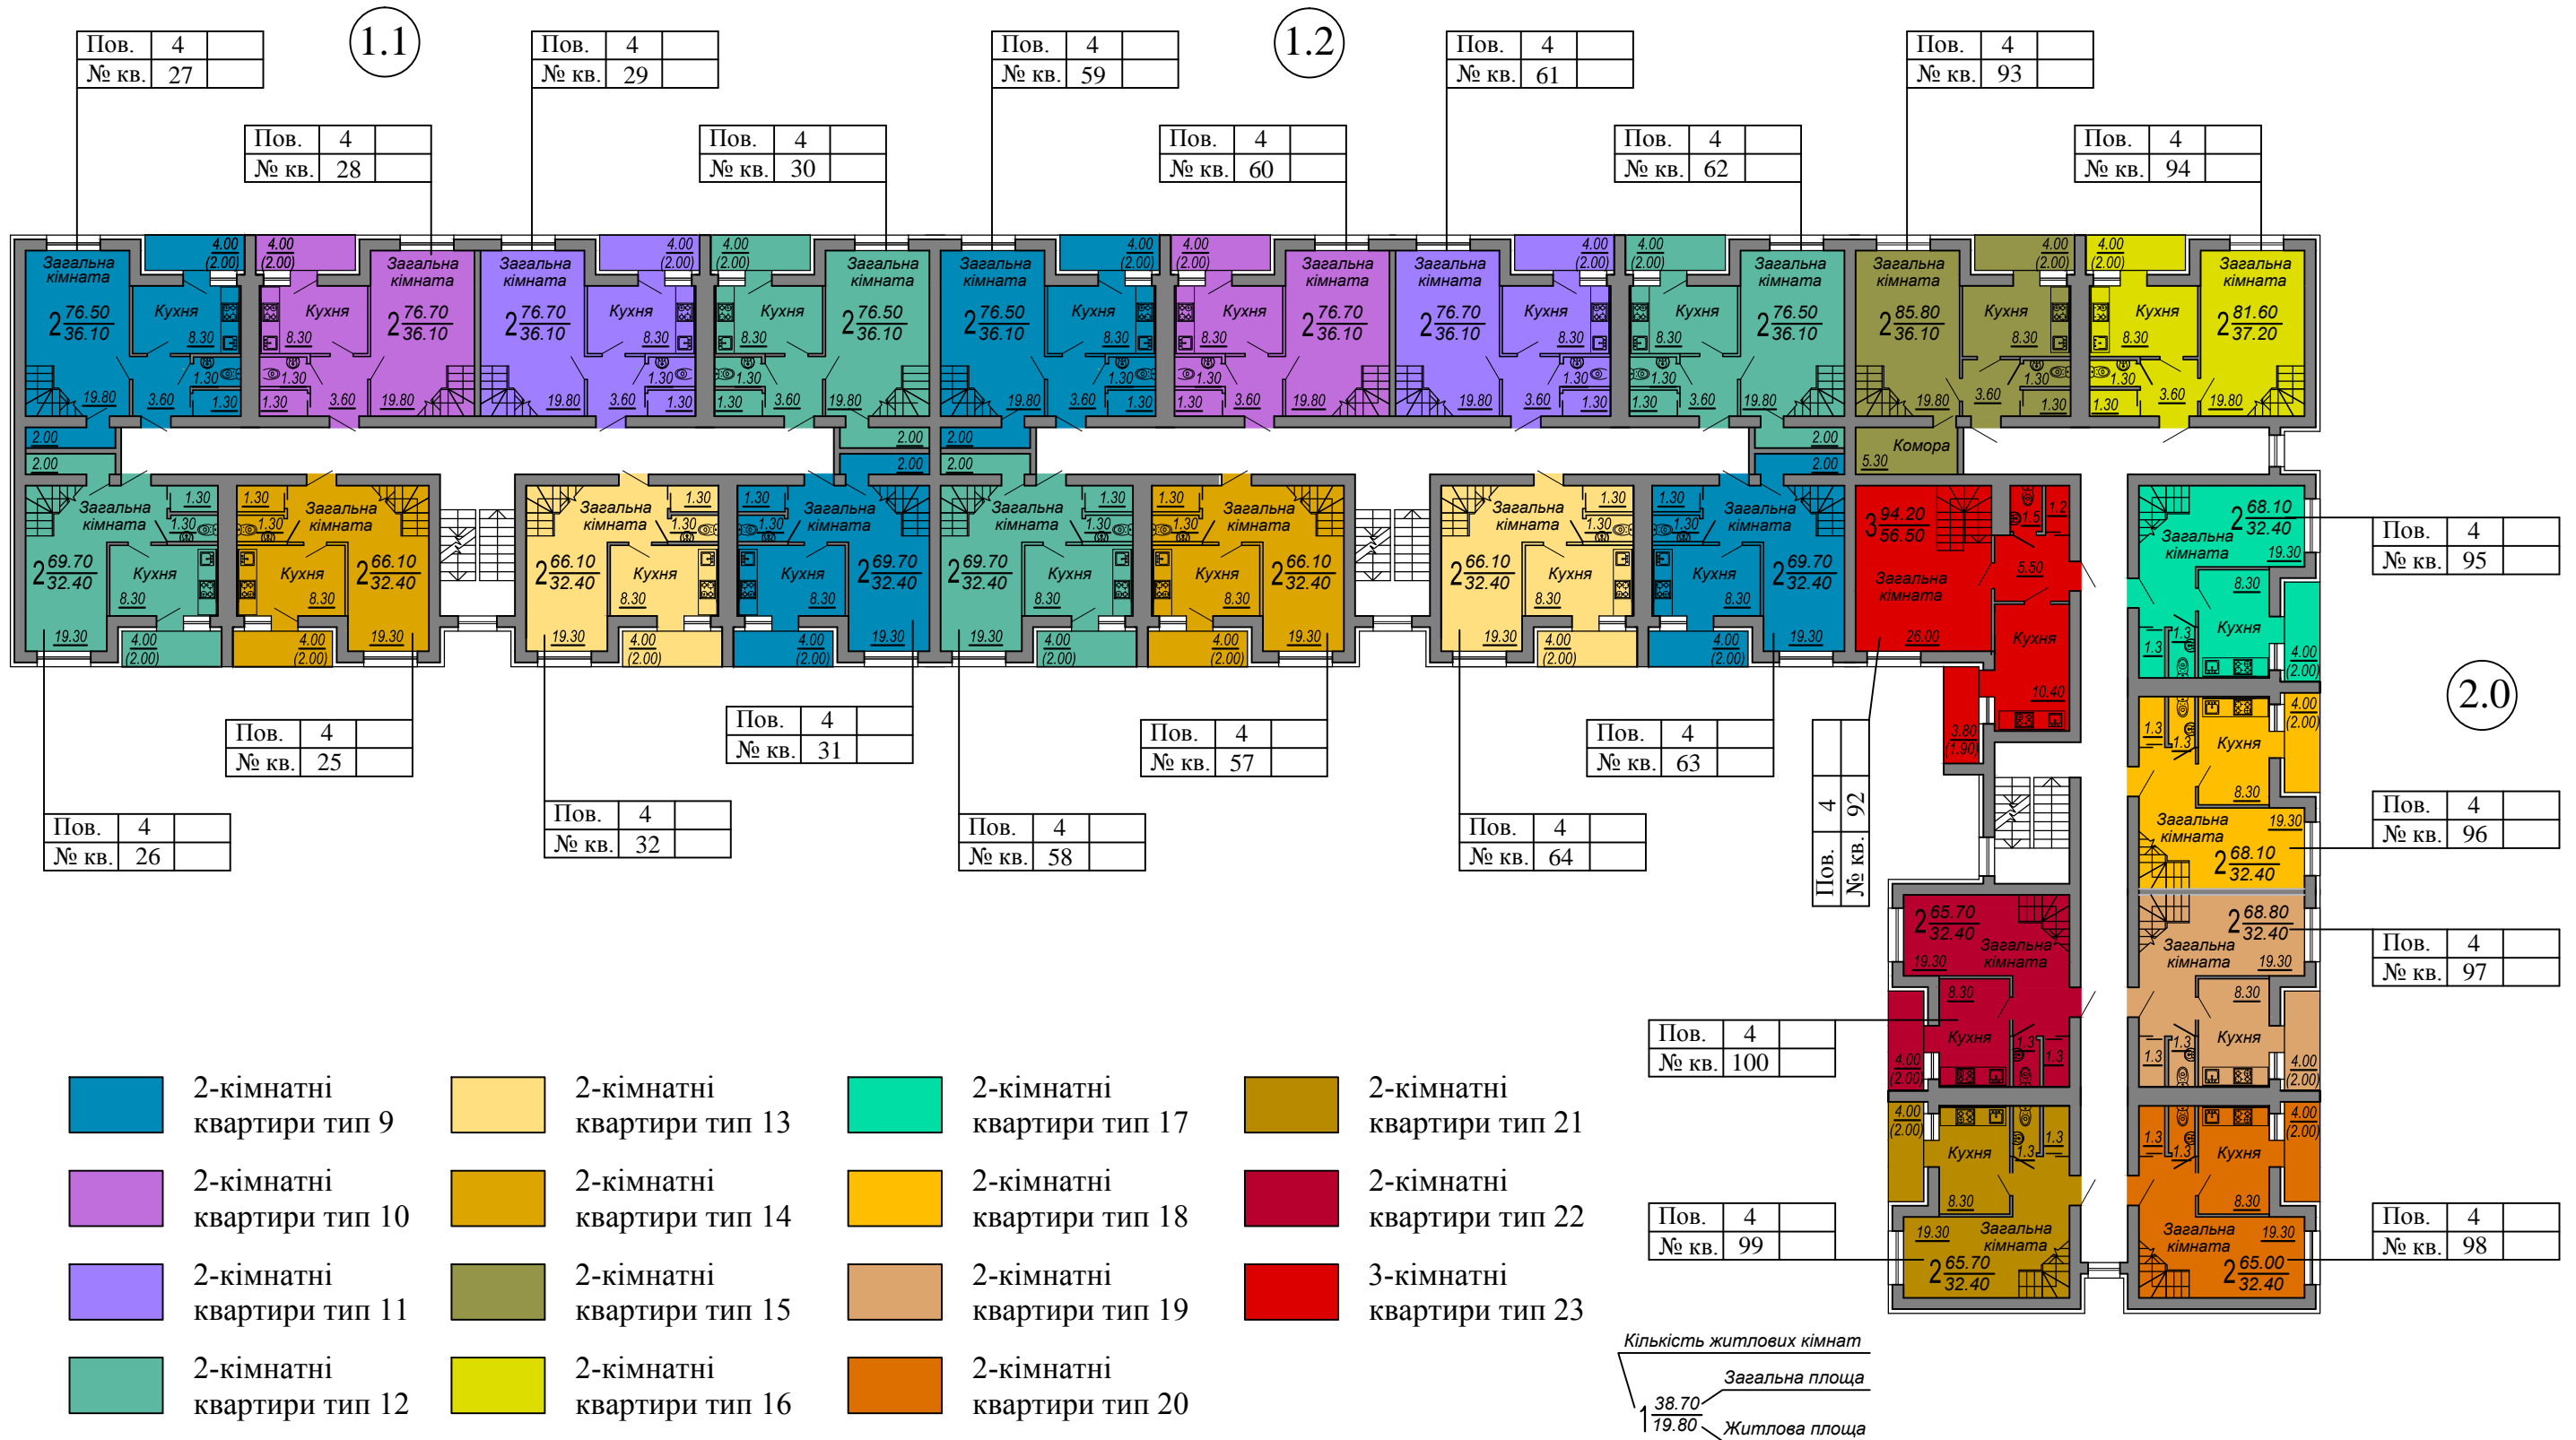

ПЛАН 4 ПОВЕРХУ

 2-кімнатні квартири тип 9	 2-кімнатні квартири тип 13	 2-кімнатні квартири тип 17	 2-кімнатні квартири тип 21
 2-кімнатні квартири тип 10	 2-кімнатні квартири тип 14	 2-кімнатні квартири тип 18	 2-кімнатні квартири тип 22
 2-кімнатні квартири тип 11	 2-кімнатні квартири тип 15	 2-кімнатні квартири тип 19	 3-кімнатні квартири тип 23
 2-кімнатні квартири тип 12	 2-кімнатні квартири тип 16	 2-кімнатні квартири тип 20