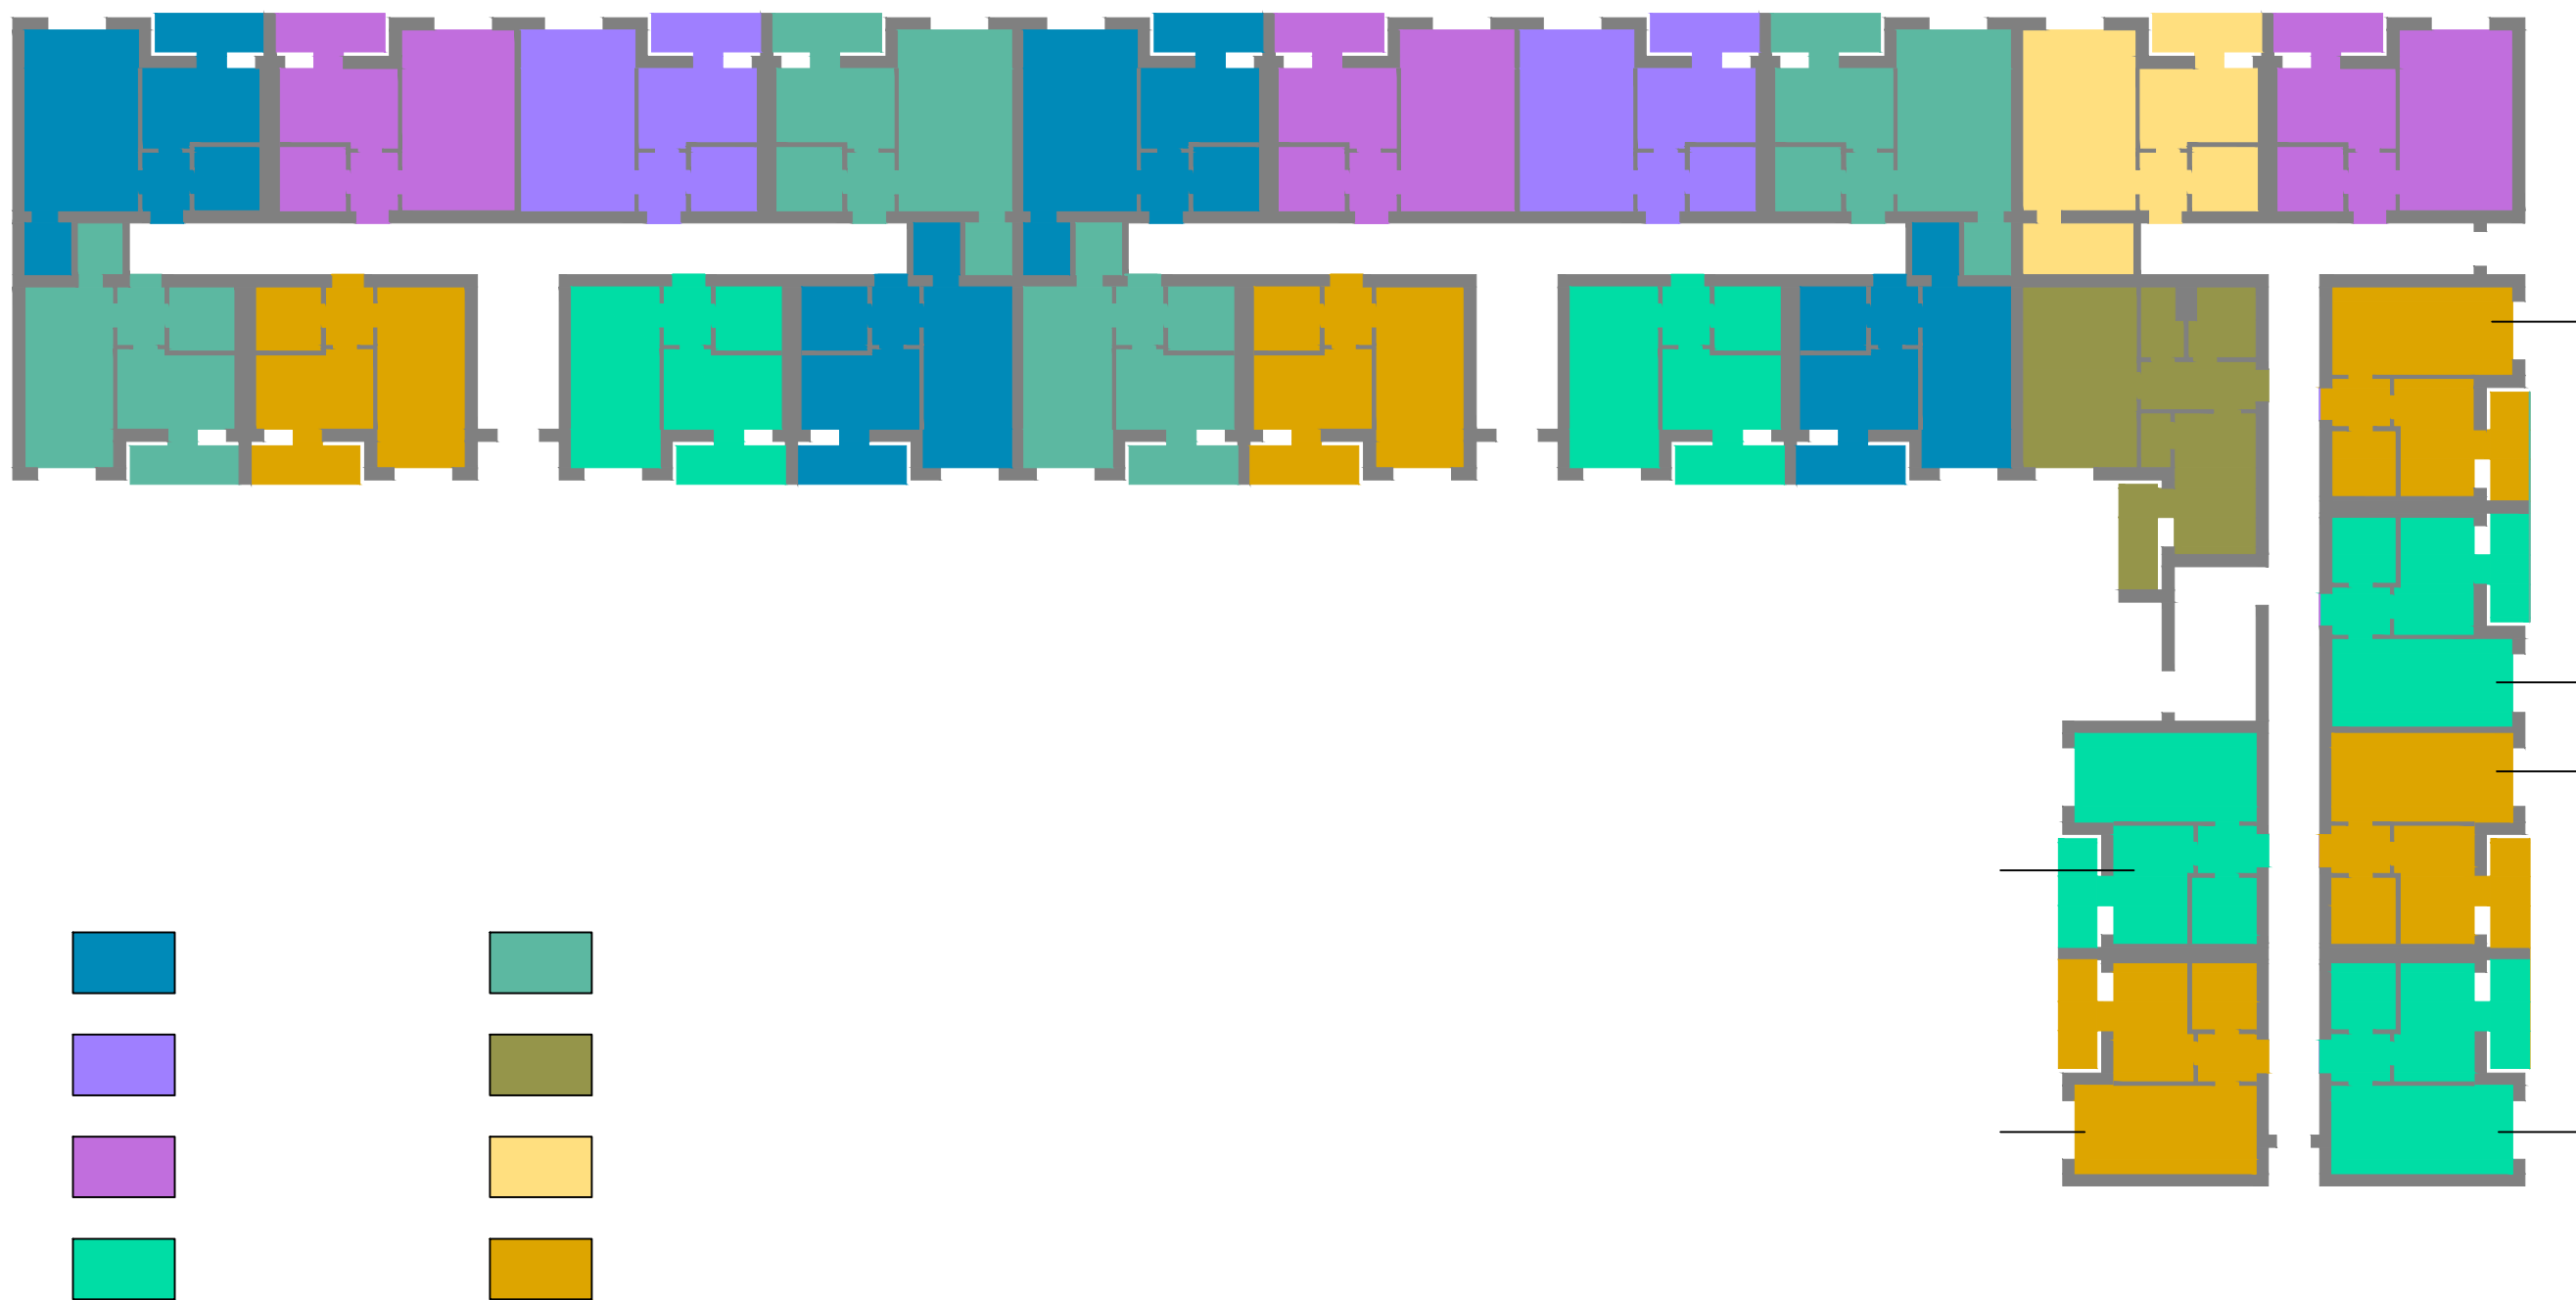

# ПЛАН ПОВЕРХУ НА ВІДМ. -3.300

- ОФІСНІ ПРИМІЩЕННЯ
- КОМОРИ
- ТЕХНІЧНІ ПРИМІЩЕННЯ
- КОРИДОР

Пов.  
№ кв.

# ПЛАН 5 ПОВЕРХУ